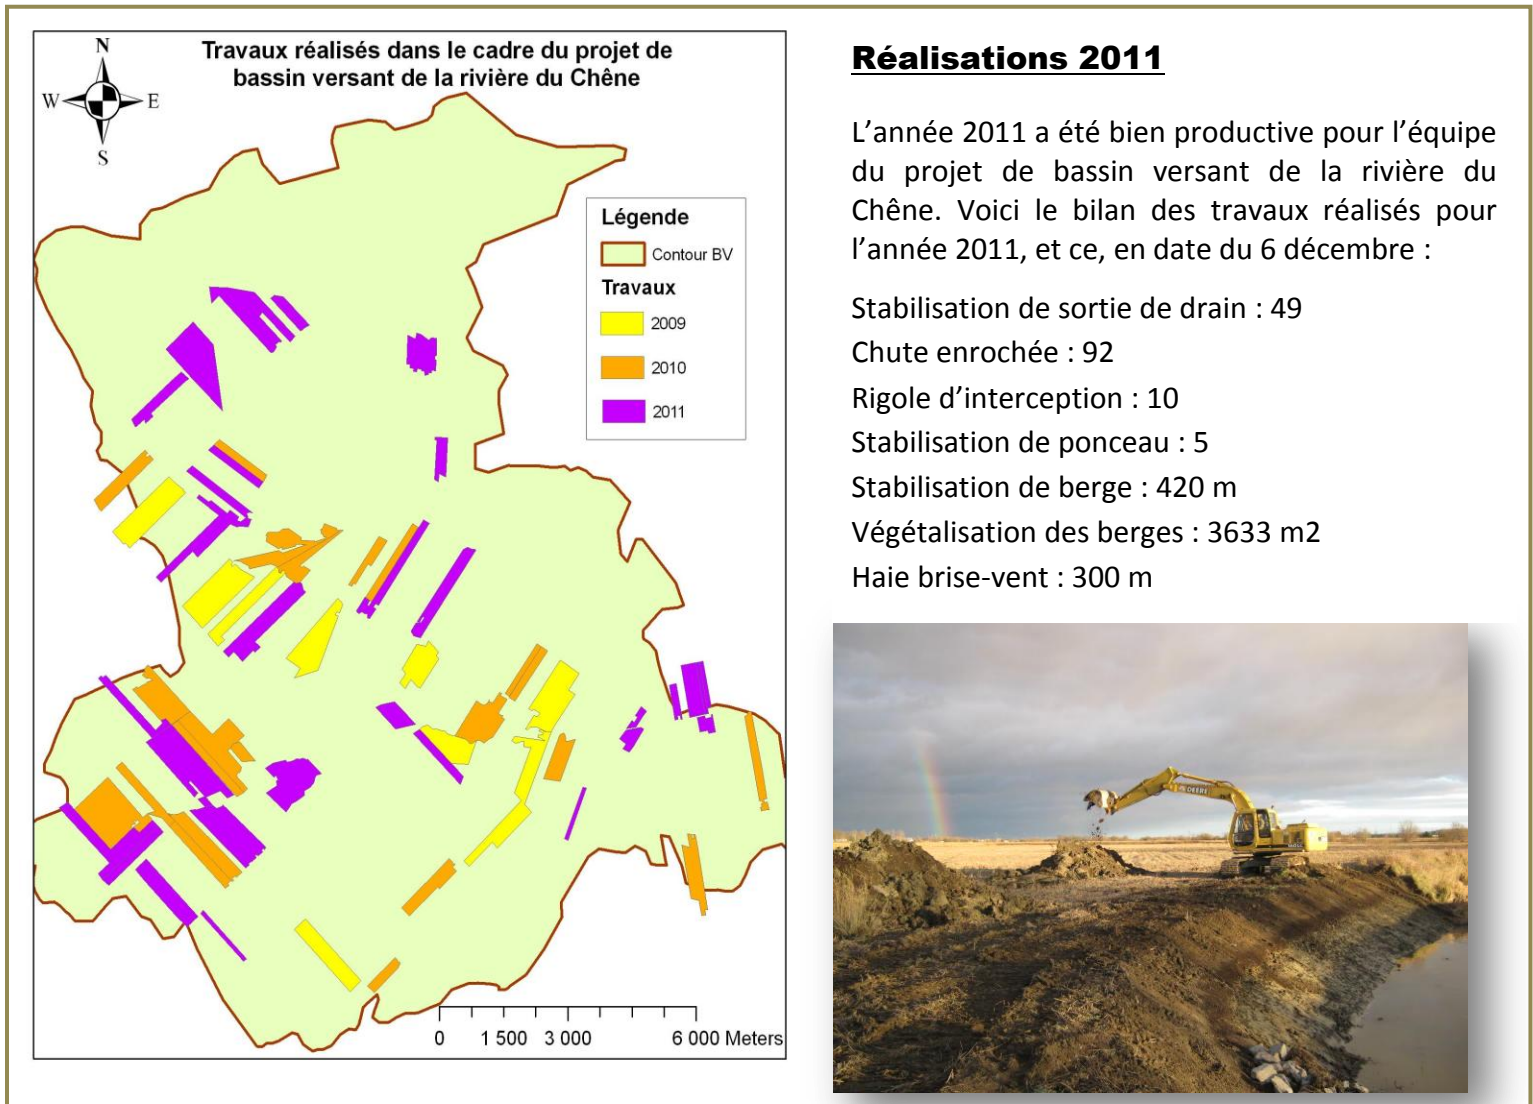

Bilan 2011 - Travaux réalisés

Diagnostic spécialisé 2012

Contactez-nous dès maintenant pour faire réaliser votre diagnostic spécialisé d'érosion des sols. Ce document, subventionné à 100 % par le MAPAQ, énumère les problématiques d'érosion sur vos terres et offre des recommandations pour les corriger. Suite au diagnostic, le coût des travaux entrepris pour corriger les problématiques identifiées pourra être subventionné jusqu'à 90 % .

Finaliste du Gala Misez-Eau! du ROBVQ

Le 24 octobre dernier a eu lieu, au Théâtre Granada de Sherbrooke, la première édition du Gala Misez-EAU! présentée par le Regroupement des organismes de bassins versants du Québec (ROBVQ). Cet événement visait à offrir une reconnaissance aux entreprises, municipalités, communautés autochtones et organismes qui se sont illustrés pour leur réalisation particulière dans la gestion et la gouvernance de l'eau par bassin versant.

Le **projet de bassin versant de la rivière du Chêne** du Club Profit-eau-sol s'est illustré dans la catégorie « économie/agricole », notamment en raison de l'implication des gens et organismes du milieu dans le projet, du nombre d'actions concrètes entreprises par les producteurs et de son approche multidisciplinaire (agronomie, ingénierie, biologie et géomatique).

Petit rappel Le programme Prime-Vert, sous sa forme actuelle, se terminera au 31 mars 2013. Si les subventions pour la réduction de la pollution diffuse (diagnostic spécialisé d'érosion des sols, structures hydroagricoles, semis-direct, cultures de couverture, haie brise-vent, etc.) vous intéressent, il serait temps d'amorcer la démarche en communiquant avec nous.